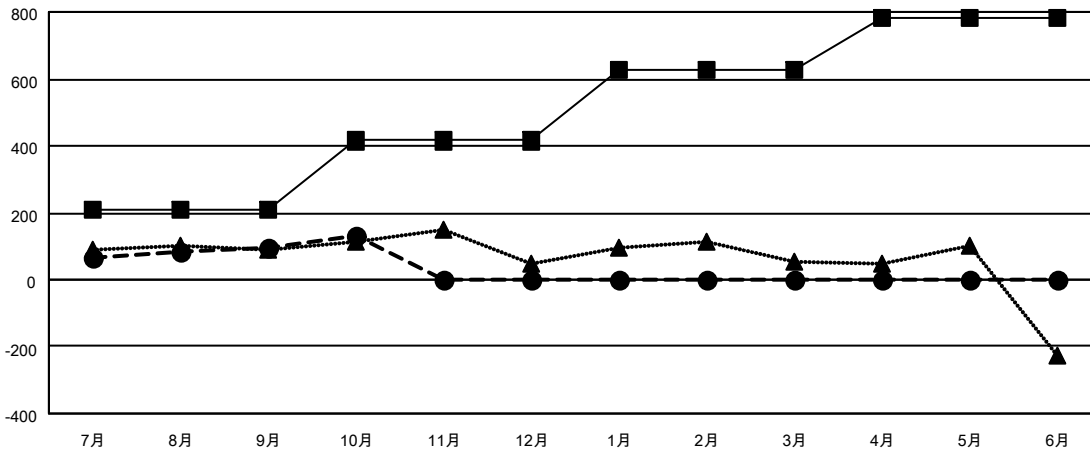

会員目標及び実績累計

- - 会員純増目標
- - 会員増強実績
- ▲ - 昨年度会員数 実際

解散クラブ: 0	183 CLUBS OF 373 一名以上の新会員を登録	男女別
		男性 10,387 (81.39%)
		女性 2,375 (18.61%)
退会者	会員累計データを見るには、ここをクリック	世帯主/家族会員合計 0
物故会員 28		国際会費半額の家族会員 0
クラブ解散 0		
その他 236		
合計 264