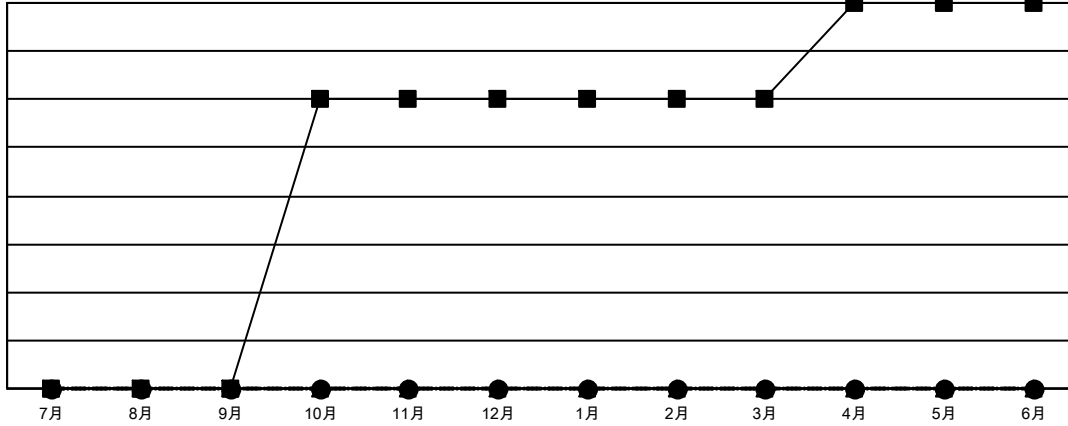

GMT MONTHLY MEMBERSHIP PROGRESS REPORT

Results as of: 10/31/2024

Multiple District 336

LOCATION: JAPAN

GMT: OPEN

GMT会則地域 5 - J

クラブ			
結果 : 2024-2025			
四半期	新クラブ目標	新クラブ	解散クラブ
7月/8月/9月	0	0	0
10月/11月/12月	3	0	0
1月/2月/3月	0	0	0
4月/5月/6月	1	0	0

名			
結果 : 2024-2025			
四半期	会員純増目標	会員増強実績	退会者 (転籍を含む) 実際
7月/8月/9月	210	357	237
10月/11月/12月	205	89	43
1月/2月/3月	210	0	0
4月/5月/6月	156	0	0

新クラブ目標及び実績累計

- - 今年度 新クラブ目標
- - 今年度 新クラブ実績
- ▲ - 前年度 新クラブ実績